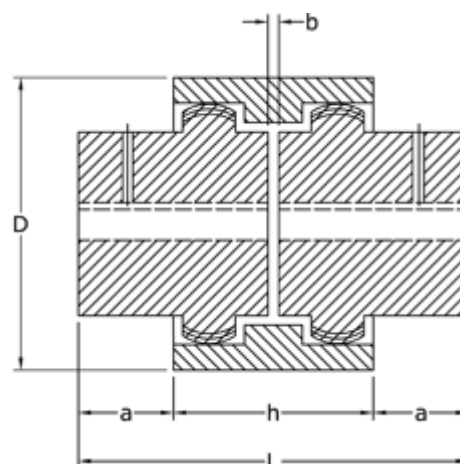

Varenummer: 3310048N48
Beskrivelse: Koblingshalvpart Tandex 48N
Boring 48H7 m/not og skrue

Mål

$a = 27$

$b = 4$

$C = 50$

$d = 68.0$

$D = 100$

$F = 48H7$

$f = M8$

$h = 50$

$L = 104$

$P = 10$