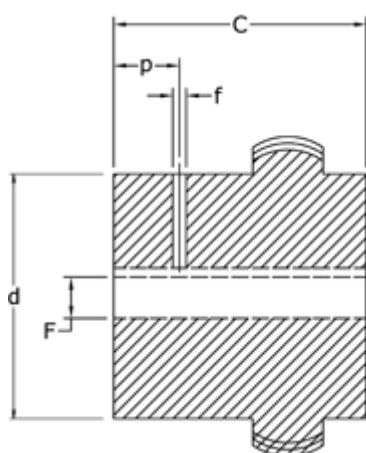

Varenummer: 3310048N48
Beskrivelse: Koblingshalvpart Tandex 48N
Boring 48H7 m/not og skrue

Mål

$a = 27$

$b = 4$

$C = 50$

$d = 68.0$

$D = 100$

$F = 48H7$

$f = M8$

$h = 50$

$L = 104$

$P = 10$